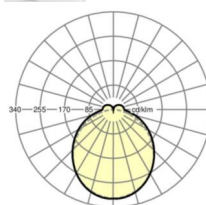

CHARAKTERYSTYKA

Numer katalogowy	19472004120
Numer EAN	4020863399604
Numer taryfy celnej	94051190
Znak jakości	IP 64, Klasa ochrony I, ENEC10 VDE, F, D, HACCP DIN10500/Żywność/IFS-przydatność do zastosowania/BRC, Indoor, CE
Klasa odporności IK	IK03 (-20°C bis 35°C)
Temperatura otoczenia	ta -20°C do 35°C
Okres gwarancji	5 lata
Możliwość dofinansowania ze środków państwowych	BEG – dofinansowanie do domów energooszczędnych (ważne tylko dla Niemiec)

ELEKTROTECHNIKA

Zasilacz	Elektroniczny sterownik (1 szt.)
Moc systemowa	53W
Napięcie sieciowe	230V/50Hz
Klasa efektywności energetycznej/Źródło światła	C

TECHNIKA ŚWIETLNA

Wyposażenie	LED, współczynnik oddawania barw/kolor światła CRI ≥ 80 / 3000K
Tolerancja koloru (MacAdam)	3SDCM
Nominalny strumień świetlny	8477lm
Trwałość LED	50000h L80/B10 (Tq 35°C)
Wydajność oprawy	161lm/W
Kąt rozsyłu światła	115° (C0) / 110° (C90)
UGR pop./pod.	26.9 / 26.3

DEEP-LINK

<https://www.regiolux.de/pl/article/19472004120>

Odkośnik	LED 9000lm 830
ηLB	100 %
Φ ↓/↑	90 % / 10 %
UGR pop./pod.	26.9 / 26.3